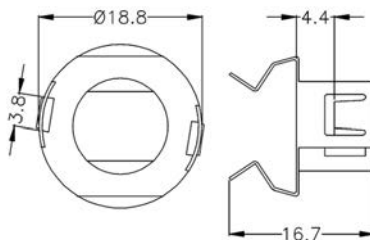

95020

Molla di ritenzione per lampade GU4, fissaggio a scatto.
GU4 lamp retaining spring, snap-in fixing.