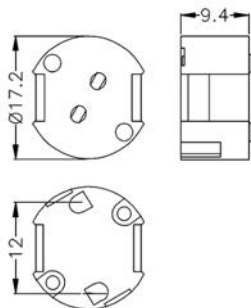

A42

	G4-GU5,3 GX5.3-G6,35 GX6.35 GY6.35		90/250°C		ACCESSORI ACCESSORIES
	4.5A - 24V		1.8 mm		
	300°C		CE 03		

Portalamпада a bassa tensione.

Corpo STEATITE, doppio contatto, innesto rapido dei cavi, fissaggio a scatto. Predisposizione per molla GU5.3 con fissaggio a scatto.

A richiesta, fornito con cavi assemblati, (da definire in fase d'ordine).

Low voltage lampholder

Housing STEATITE, two points contact, snap-in cable, snap-in fixing. Suitable for push-in GU5,3 spring.

On request, supplied with assembled cables (to be chosen when ordering).