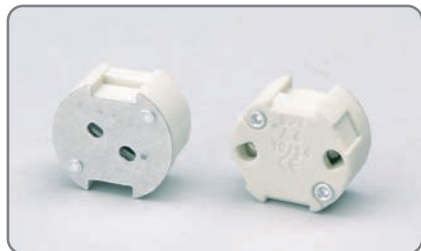

A42

	G4-GU5,3 GX5.3-G6,35 GX6.35 GY6.35		90/250°C		ACCESSORI ACCESSORIES
	4.5A - 24V		1.8 mm		
	300°C		CE 03		

Portalamпада a bassa tensione.

Corpo STEATITE, doppio contatto, innesto rapido dei cavi, fissaggio a scatto. Predisposizione per molla GU5.3 con fissaggio a scatto.

A richiesta, fornito con cavi assemblati, (da definire in fase d'ordine).

Low voltage lampholder

Housing STEATITE, two points contact, snap-in cable, snap-in fixing. Suitable for push-in GU5,3 spring.

On request, supplied with assembled cables (to be chosen when ordering).