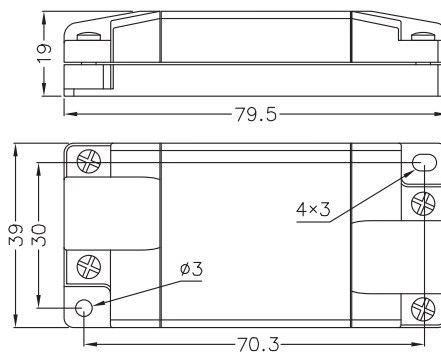

110

220

CV
out

CC
out

Class II

IP20

1