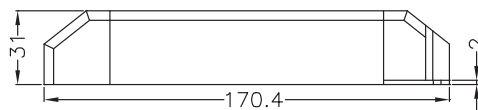

ALN024075.246

110
~220
~CV
out

Class II

1

Input Vac	Vdc	Output CC	W
100~240V (50/60Hz)	24V	3.13A	75W

t_c	+80°C
-------	-------

t_a	+45°C
-------	-------

Dimensions	170.4 x 56.5 x 31 mm
------------	----------------------