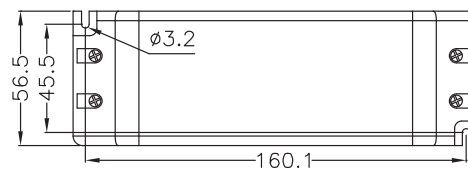

ALN024075.246

110
~220
~CV
out

Class II

1

Input Vac	Vdc	Output CC	W
100~240V (50/60Hz)	24V	3.13A	75W

t_c	+80°C
-------	-------

t_a	+45°C
-------	-------

Dimensions	170.4 x 56.5 x 31 mm
------------	----------------------