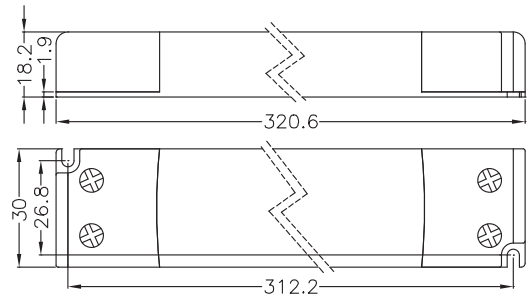

## ALN024100.242

220  
~CV  
out

Class II

1

Input Vac	Vdc	Output CC	W
220~240V (50/60Hz)	24V	4.17A	100W

$t_c$	+90°C
-------	-------

$t_a$	+45°C
-------	-------

Dimensions	320.6 x 30 x 18.2 mm
------------	----------------------