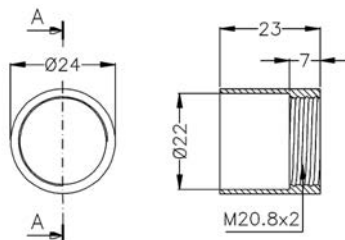

BIC02

Bicchierino decorativo in ottone grezzo.
Pure brass decorative bell.