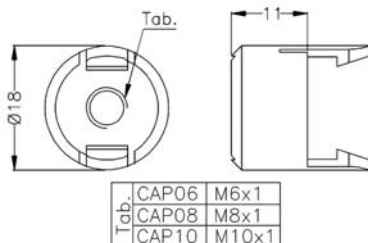

CAP06 / 08 / 10

Cappuccio liscio, LCP T 250°C, colore naturale.
Smooth cap, LCP T 250°C, natural color.