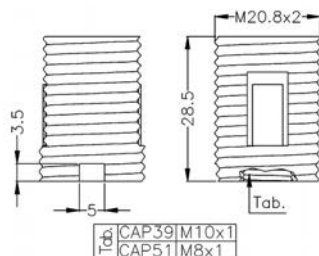

## CAP39 / 51

Cappuccio filettato M20.8x2, T 250°C, colore naturale. Disponibile filetto M10x1 o M8x1.  
Threaded cap M20.8x2, T 250°C, natural color. Available M10x1 or M8x1 thread.