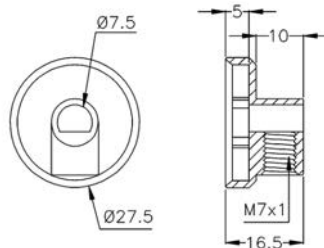

## CAP50

Cappuccio in PPS per GU/GZ10, con bloccacavo. Fissaggio con viti.  
*PPS GU/GZ10 cap, with cable clamp. Screw fixing*