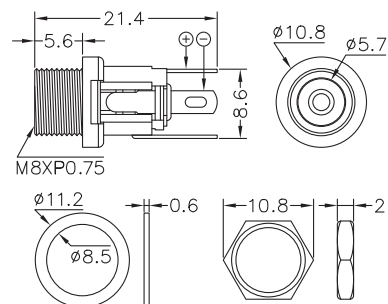

CNT02.SK.WW.BL.015

Connettore femmina DC-plug
Female DC-plug connector

Connettore di alimentazione remoto DC-plug femmina.

Female DC-plug remote power connector.

Utilizzabile con / It can be used with
Scheda di controllo CTC011A
CTC011A control electronic board