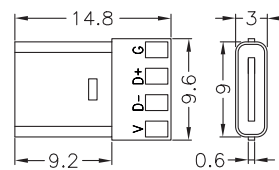

# CNT24.SK.WW.SI.018

Connettore USB Type-C  
USB Type-C connector

Connettore di alimentazione remoto USB Type-C.

USB Type-C remote power connector.

Utilizzabile con / *It can be used with*  
Scheda di controllo CTC011A  
CTC011A control electronic board