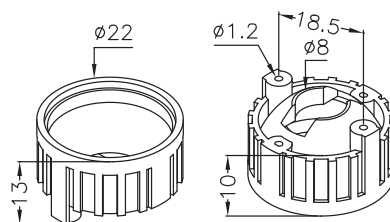

COL020.01

Collimatore
Collimator

| Codice Code | Ø mm | h mm |
|----------------|------|------|
| COL020.01 | 22 | 12 |

Abbinabile a / Combinable with

Lente Ø 20 mm serie LL020... da ordinare separatamente
Ø 20 mm LL020... lens series to be ordered separately