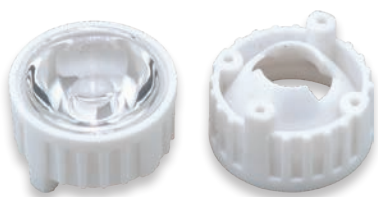

COL020.01

Collimatore
Collimator

| Codice Code | Ø mm | h mm |
|----------------|------|------|
| COL020.01 | 22 | 12 |

Abbinabile a / Combinable with

Lente Ø 20 mm serie LL020... da ordinare separatamente
Ø 20 mm LL020... lens series to be ordered separately