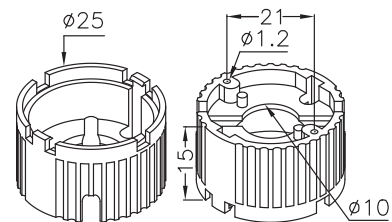

COL022.03

Collimatore
Collimator

Codice Code	Ø mm	h mm
COL022.03	25	15

Abbinabile a / Combinable with

Lente Ø 22 mm serie LL022... da ordinare separatamente
Ø 22 mm LL022... lens series to be ordered separately