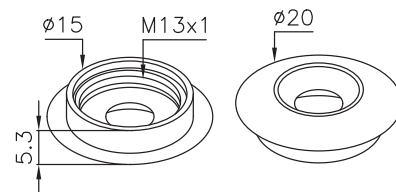

# GHI019

Ghiera decorativa Ø 20 x h 5.3 mm  
Decorative ring Ø 20 x h 5.3 mm

Ot

Codice / Code	Ø mm	h mm	Angolo / Angle	Materiale / Material
<b>GHI019.02</b>	20	5.3	60°	Ottone / Brass