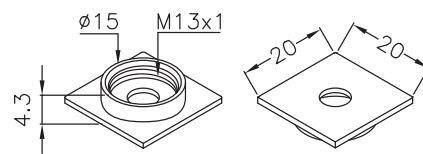

GHI022

Ghiera decorativa 20 x 20 x h 4.3 mm
Decorative ring 20 x 20 x h 4.3 mm

Codice / Code	mm	h mm	Angolo / Angle	Materiale / Material
GHI022.00	20 x 20	4.3	180°	Ottone / Brass
GHI022.01				Alluminio / Aluminium