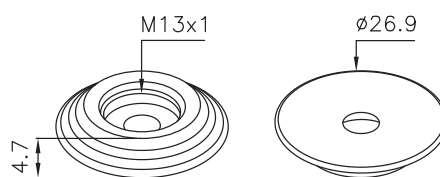

# GHI024

Ghiera decorativa Ø 26.9 x h 4.7 mm  
Decorative ring Ø 26.9 x h 4.7 mm

AI

Codice / Code	Ø mm	h mm	Angolo / Angle	Materiale / Material
<b>GHI024.01</b>	26.9	4.7	172°	Alluminio / Aluminium