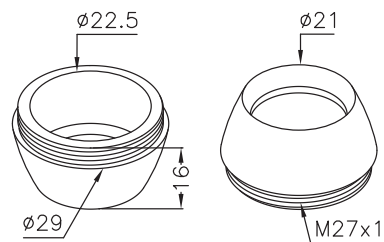

GHI025

Ghiera \varnothing 29 x h 16 mm
Ring \varnothing 29 x h 16 mm

Ot

Al

Codice / Code	\varnothing mm	h mm	Angolo / Angle	Materiale / Material
GHI025.00	29	16	/	Ottone / Brass
GHI025.01				Alluminio / Aluminium