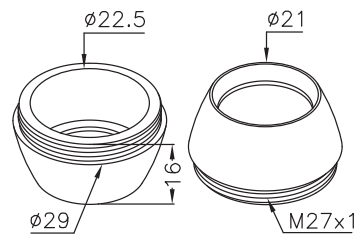

GHI026

Ghiera \varnothing 29 x h 16 mm
Ring \varnothing 29 x h 16 mm

Ot

Codice / Code	\varnothing mm	h mm	Angolo / Angle	Materiale / Material
GHI026.00	29	16	/	Ottone / Brass

Per / For

Supporto SP0151 / SP0151 support