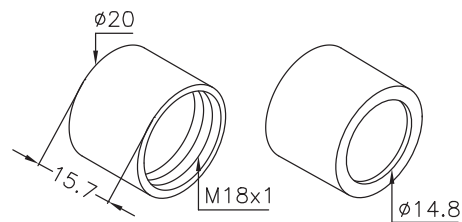

# GHI027

Ghiera  $\varnothing 20 \times h 15.7$  mm  
Ring  $\varnothing 20 \times h 15.7$  mm

Ot

Al

Codice / Code	$\varnothing$ mm	h mm	Angolo / Angle	Materiale / Material
<b>GHI027.00</b>	20	15.7	/	Ottone / Brass
<b>GHI027.01</b>				Alluminio / Aluminium