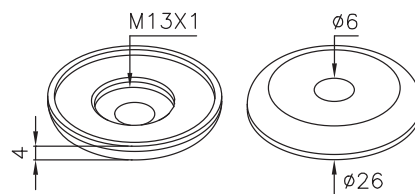

# GHI028

Ghiera  $\varnothing$  26 x h 4 mm  
Ring  $\varnothing$  26 x h 4 mm

AI

Codice / Code	$\varnothing$ mm	h mm	Angolo / Angle	Materiale / Material
<b>GHI028.01</b>	26	4	180°	Alluminio / Aluminium