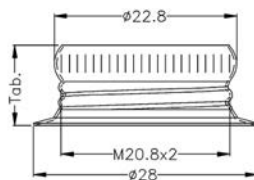

GHI08 / 13

Tab.	GHI08	h19.5
	GHI13	h.10

Ghiera M20.8x2 in metallo nichelato.
Nickel-plated metal ring M20.8x2.