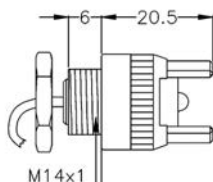

H2

	R7s		90/250°C		ACCESSORI ACCESSORIES
	6A - 250V		IP20		
	300°C		APPROVAZIONI APPROVALS		CE c UL us ENE 03

102.4mm(100/150/250W)

140.8mm(150/200/300/500W)

Portalamпада a tensione di rete.

Corpo STEATITE, supporto esterno in ottone nichelato, dado incluso, lunghezza e tipo cavo su richiesta. Utilizzabile in apparecchi in classe II se dotato di cavi in doppio/triplo isolamento in accordo alla CEI EN 60598-1 ultima edizione.

Low voltage lampholder

Housing STEATITE, nickel-plated brass external housing, nuts included, alternative wire quality and length on special request. May be used on class II luminaires if with double/triple insulation cable according to CEI EN 60598-1 last ed.