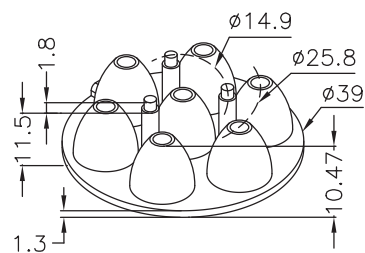

LM039...

Lente a otto posizioni in PMMA
Eight position lens in PMMA

Codice Code	Ø mm	h mm	Angolo Angle	Finitura Finishing
LM039.025.00	39	13.4	25°	Satinata / Frosted
LM039.040.00			40°	Puntiforme / Dotted

Materiale / Material

PMMA

Utilizzabile con / Usable with

Scheda LED / LED board CL041