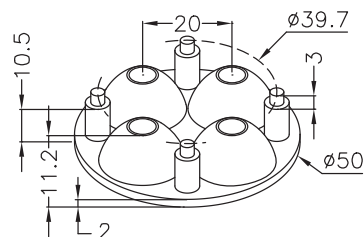

LM050.015.01

Lente a quattro posizioni in PMMA
Four position lens in PMMA

Codice Code	Ø mm	h mm	Angolo Angle	Finitura Finishing
LM050.015.01	50	13.5	15°	Puntiforme / Dotted

Materiale / Material

PMMA

Utilizzabile con / Usable with