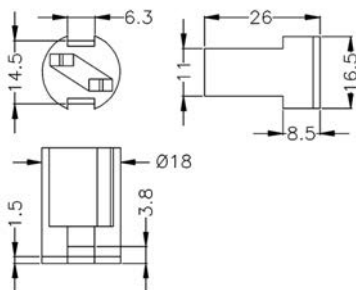

M5X

CLASS II

| | | | | | |
|--|-----------|--|----------------|--|--------------------------|
| | G9 | | 90/250°C | | ACCESSORI Accessories |
| | 2A - 250V | | 1.5-1.8 mm | | |
| | 250°C | | CE cRUus 03 | | |

Portalampe a tensione di rete.

Corpo STEATITE LISCIO con 4 USCITE, innesto rapido dei cavi, fissaggio a scatto. A richiesta, fornito con cavi assemblati, (da definire in fase d'ordine). Rispetta la classe II se fornito con cavi in doppio isolamento in accordo alla CEI EN 60598-1 ultima edizione.

Main voltage lampholder

SMOOTH STEATITE BODY with 4 EXITS, snap-in cable, snap-in fixing. On request, supplied with assembled cables (to be chosen when ordering). Complies with class II if assembled with double insulation cable according to CEI EN 60598-1 last ed.