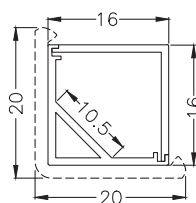

PRA04X...

PRP004...

PIA005...

MOL052