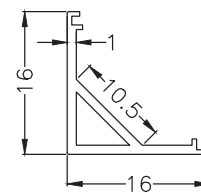

PRA04X

Profilo in alluminio | Aluminium profiles

Codice / Code	Lunghezza / Length	Finitura / Finishing
PRA04X.2000.005	200 cm	Satinato / Satin silver

PRP004

Profilo diffusore in PMMA | PMMA diffuser profiles

Codice / Code	Inserimento Insertion	Lunghezza Length	Finitura Finishing
PRP004.2000.00	Pressione Push-in	200 cm	Satinato / Frosted
PRP004.2000.02			Opale / Opal

PIA005

Squadretta di chiusura | Closing plate

Codice Code	Foro uscita cavi Cable exit hole
PIA005.00	/
PIA005.01	4 x 6 mm

MOL052

Molla di fissaggio | Fixing spring

Codice Code	Materiale Material	Fissaggio Fixing	Foro per viti Hole for screws
MOL052.00	PC trasparente Transparent PC	Vite Screw	Ø 3.8 mm