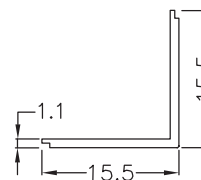

Codice / Code	Inserimento Insertion	Lunghezza Length	Finitura Finishing
PRP004.2000.00	Pressione Push-in	200 cm	Satinato / Frosted
PRP004.2000.02			Opale / Opal

PIA005

Squadretta di chiusura | Closing plate