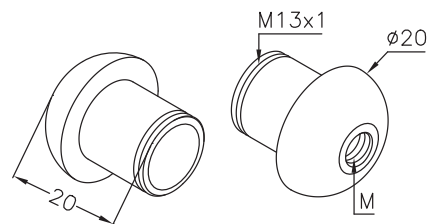

SP0143

Supporto decorativo
Decorative holder

Ot

Codice / Code	(M)	Ø mm	h mm	Materiale / Material
SP0143.00	M 10x1			
SP0143.01	M 8x1	20	20	Ottone / Brass
SP0143.02	M 6x1			

Da abbinare / *To be combined with*
Ghiera GH1018 o similare e MOL043
GH1018 ring or similar and MOL043