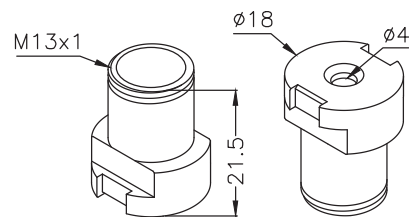

SP0148

Adattatore G9 / G9 adapter

AI

Codice / Code	Ø mm	h mm	Materiale / Material
SP0148.03	18	21.5	Alluminio / Aluminium

Da abbinare / To be combined with

Ghiera GH1018 o similare / GH1018 ring or similar

Permette di sostituire il portalamпада G9 con LED 1W e 2W, mantenendo la struttura esistente

Possibility to replace G9 lampholder with 1W or 2W LEDs on the existing structure