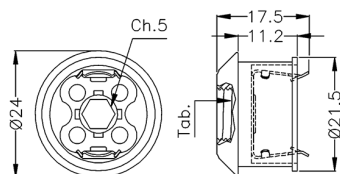

SPO15 / 23

Ø	SPO15	M10x1
Ø	SPO23	M8x1

Spot reggivetro in ottone grezzo per vetro Ø 22 mm. Fissaggio con chiave esagonale 5 mm.
Raw brass support, for glass with hole Ø 22 mm. Fixing with 5 mm hexagonal spanner.