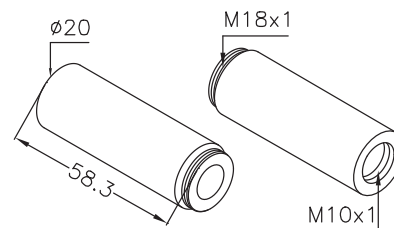

SP0153

Supporto decorativo
Decorative holder

Ot

Al

Codice / Code	Ø mm	h mm	Materiale / Material
SP0153.00	20	58.3	Ottone / Brass
SP0153.03			Alluminio / Aluminium

Da abbinare / *To be combined with*

Ghiera GH1027 e lente Ø 16 mm

GH1027 ring and Ø 16 mm lens

Potenza massima dissipata / *Max. dissipated power*
2W