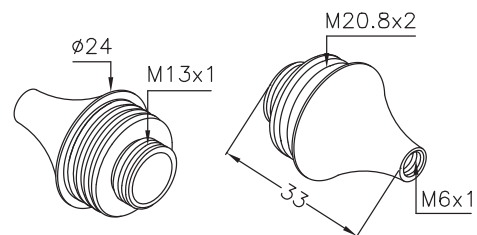

SP0156

Supporto decorativo filettato M20.8x2
Decorative holder threaded M20.8x2

Ot

Codice / Code	\varnothing mm	h mm	Materiale / Material
SP0156.02	24	33	Ottone / Brass

Da abbinare / To be combined with

Ghiera GH1018 / GH1018 ring

Permette di sostituire la struttura G9 esistente con LED 1W e 2W
Possibility to replace G9 existing structure with 1W or 2W LEDs