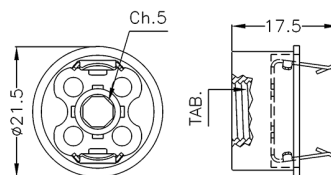

SPO51 / 52

Tab.	SPO51	M8x1
	SPO52	M10x1

Spot reggivetro in ottone grezzo per vetro Ø 22 mm. Fissaggio con chiave esagonale 5 mm.
Raw brass support, for glass with hole Ø 22 mm. Fixing with 5 mm hexagonal spanner.