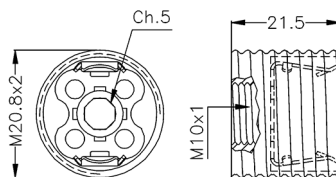

## SPO58

Spot reggivetrol in ottone grezzo filettato M20.8x2. Fissaggio con chiave esagonale 5 mm.  
*Raw brass support for glass, threaded M20.8x2. Fixing with 5 mm hexagonal spanner.*