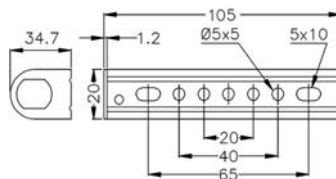

STA07

Staffa in metallo nichelato con spalla alta, fori di fissaggio.
Nickel-plated metal bracket with high shoulder, fixing holes.