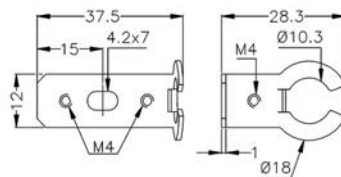

STA14

Staffa con antirotazione, inclinazione 95°, fissaggio con vite.
Metal bracket with anti-rotation system, 95° inclination, screw fixing.