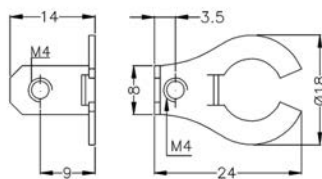

STA15

Staffa con antirotazione, inclinazione 90°, fissaggio con vite.
Metal bracket with anti-rotation system, 90° inclination, screw fixing.