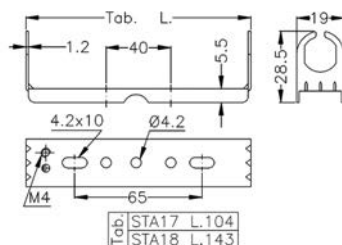

STA17 / 18

Staffa in metallo nichelato con fori di fissaggio e canale per cavi.
Nickel-plated metal bracket with fixing holes and cables' channel.