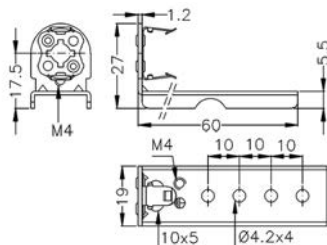

STA31

Staffa singola in metallo nichelato assemblata con supporto per portalampe, con fori di fissaggio e canali per cavi.
Single nickel-plated metal bracket assembled with lampholder housing, fixing holes and cables' channel.