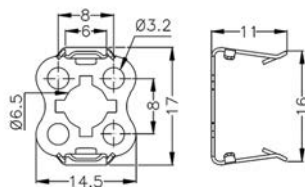

SUP08

Supporto portalampada in acciaio, fissaggio con vite.
Lampholder's steel support, screw fixing.