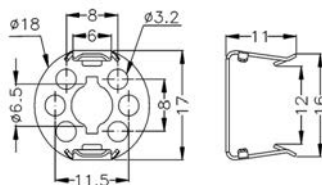

SUP48

Supporto portalampada in acciaio nichelato 6 fori, fissaggio con viti.
Lampholder nickel-plated support with 6 holes, screw fixing.