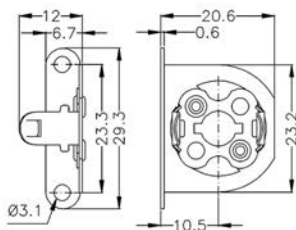

SUP68

Supporto in metallo, fissaggio con viti.
Metal support, screw fixing.