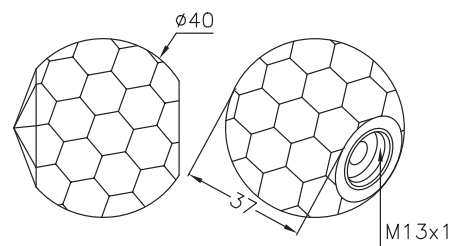

VDC01

Sfera cristallo K9 sfaccettato con ghiera GHI018.01 montata
K9 multifaceted crystal ball with GHI018.01 ring assembled

Codice / Code	\varnothing mm	h mm	Foro / Hole
VDC01.001.CG	40	37	M13x1

Abbinabile a / To be combined with