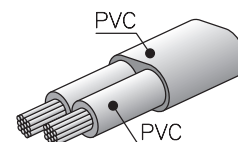

## PVC+PVC

2x

Cavo piatto flessibile bipolare  
*Bipolar flexible flat cable*  
 Doppio isolamento **PVC+PVC**  
**PVC+PVC double insulation**

Codice Code	Colore guaina Sheath colour	Cavi interni Internal cables	mm <sup>2</sup> 	 Ø mm	 A B	T <sub>max</sub> °C	APPROVAL	 V	 Cu
S7	■	■ ■	0.5	2.1	5.2 x 3.2	70°	IMQ-HAR	300/500	Cu
35	■	■ ■	0.75	2.1	5.5 x 3.4	70°	IMQ-HAR	300/500	Cu