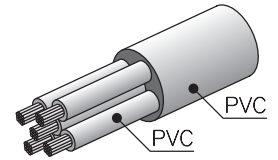

Cavo tondo flessibile multipolare | *Multipolar flexible round cable*

PVC+PVC

5x

Doppio isolamento **PVC+PVC**
PVC+PVC double insulation

Codice Code	Colore guaina Sheath colour	Cavi interni Internal cables	mm ² 	 ø mm	 ø mm	T _{max} °C	APPROVAL CE	 300/300	 Cu
J7			0.25	1.26	4.7	105°	CE	300/300	Cu